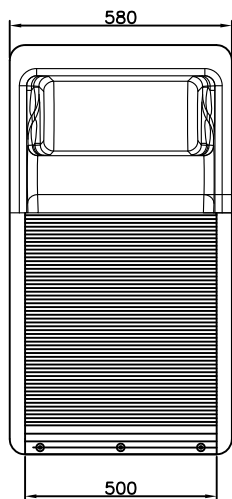

ENTRADA DE AGUA / WATER INLET

TORO EQUIPMENT, S.L.
Ctra Nacional VP-3302 Km11
47329. Villavaquerin
Valladolid (España)