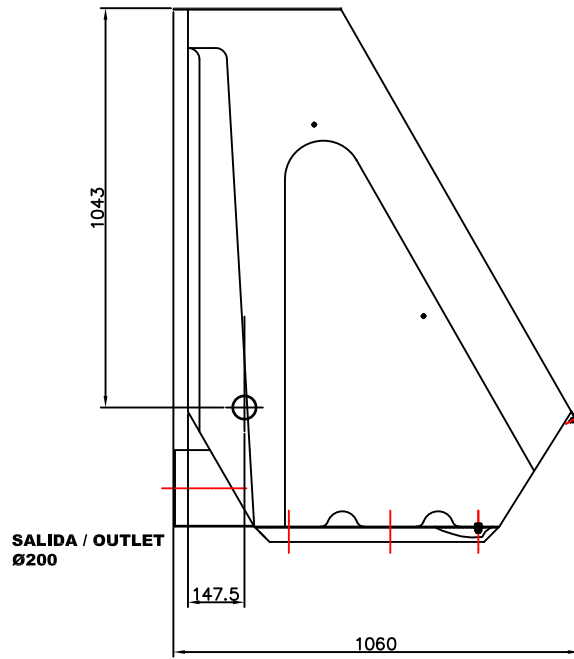

ENTRADA DE AGUA / WATER INLET

TORO EQUIPMENT, S.L.
Ctra Nacional VP-3302 Km11
47329. Villavaquerin
Valladolid (España)